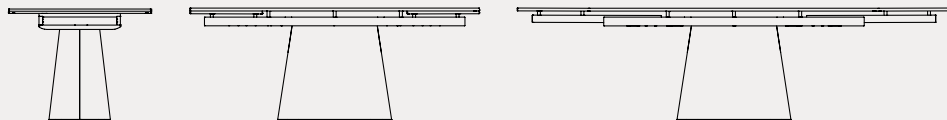

Ellisse

basamento | base

metallo | metal

piano | top

ceramica | ceramic

EASY
x-tension

NOTA: per le combinazioni disponibili consultare il listino prezzi. | NOTE: please check all available combinations in the price list.