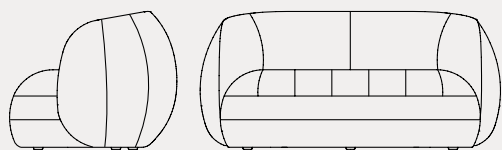

Reef

CB3441-2P MTO
165x91 H76 HS 43 cm