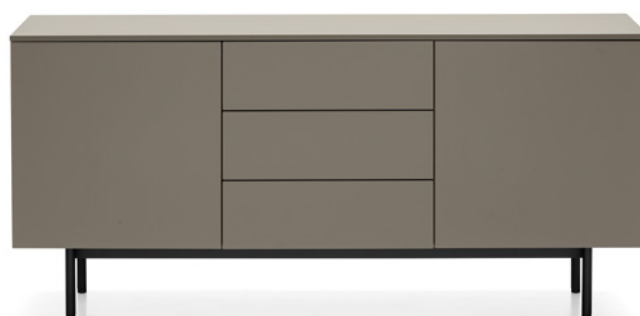

Made CB6101-3 mobile | laccato P44L Salina opaco / metallo P15 nero opaco - cabinet | lacquered P44L matt Salina / metal P15 matt black