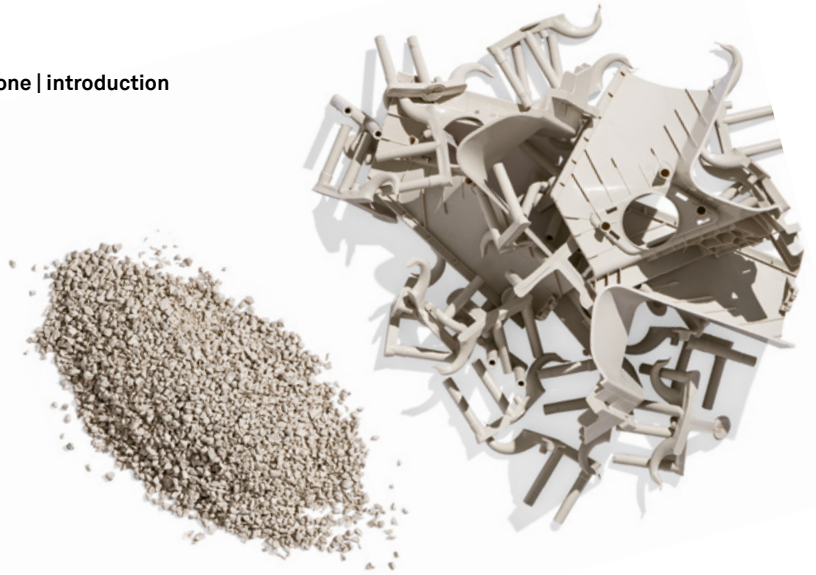

“ZERO”

design studio Archirivolto